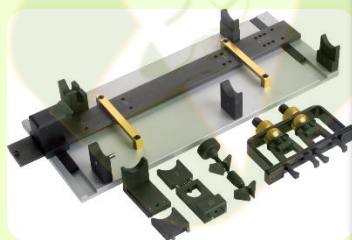

**“Set messa in fase motori
Volkswagen, Audi, Seat, Skoda
1.6 – 2.0 TDI CR (nuovi motori Common Rail)”**

Rev.012017

PRODOTTO ASSOCIATO:

FG 192/VW11

FG 192/VW10

AVVERTENZE

FARE SEMPRE RIFERIMENTO ALLE ISTRUZIONI DEL COSTRUTTORE DEL VEICOLO E AL MANUALE DEL VEICOLO PER CONOSCERE I DATI E LE PROCEDURE DA UTILIZZARE.
IL PRESENTE DOCUMENTO E' DA CONSIDERARSI A PURO TITOLO INDICATIVO.

DESCRIZIONE DEL CONTENUTO: ATTREZZI SPECIALI

RIF.	Codice OEM	UTILIZZO
1	3359	Attrezzo di bloccaggio albero a camme/pompa del carburante ad alta pressione
2	T10050	Attrezzo di bloccaggio del pignone albero motore
3	T10100	Attrezzo di bloccaggio del pignone albero motore
4	T40098 / T10060	Perno di bloccaggio del tendicinghia della cinghia organi ausiliari (3.9 mm)
5	T10265	Attrezzo di bloccaggio della puleggia del tendicinghia
6	T10264	Attrezzo di registrazione della puleggia del tendicinghia
7	T10051	Attrezzo di bloccaggio mozzo pignone albero a camme
8	T10052	Estrattore mozzo pignone albero a camme
9	T10052	Estrattore mozzo pignone albero a camme
10	T10255	Attrezzo di bloccaggio albero equilibratore