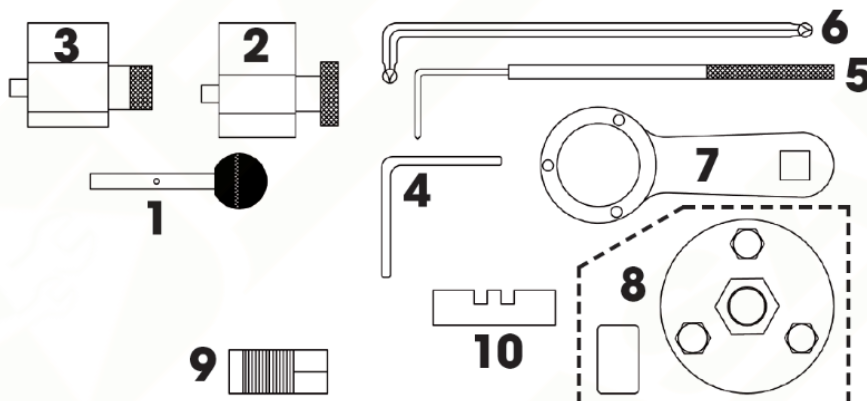

DESCRIZIONE DEL CONTENUTO: ATTREZZI SPECIALI

RIF.	Codice OEM	UTILIZZO
1	3359	Attrezzo di bloccaggio albero a camme/pompa del carburante ad alta pressione
2	T10050	Attrezzo di bloccaggio del pignone albero motore
3	T10100	Attrezzo di bloccaggio del pignone albero motore
4	T40098 / T10060	Perno di bloccaggio del tendicinghia della cinghia organi ausiliari (3.9 mm)
5	T10265	Attrezzo di bloccaggio della puleggia del tendicinghia
6	T10264	Attrezzo di registrazione della puleggia del tendicinghia
7	T10051	Attrezzo di bloccaggio mozzo pignone albero a camme
8	T10052	Estrattore mozzo pignone albero a camme
9	T10052	Estrattore mozzo pignone albero a camme
10	T10255	Attrezzo di bloccaggio albero equilibratore